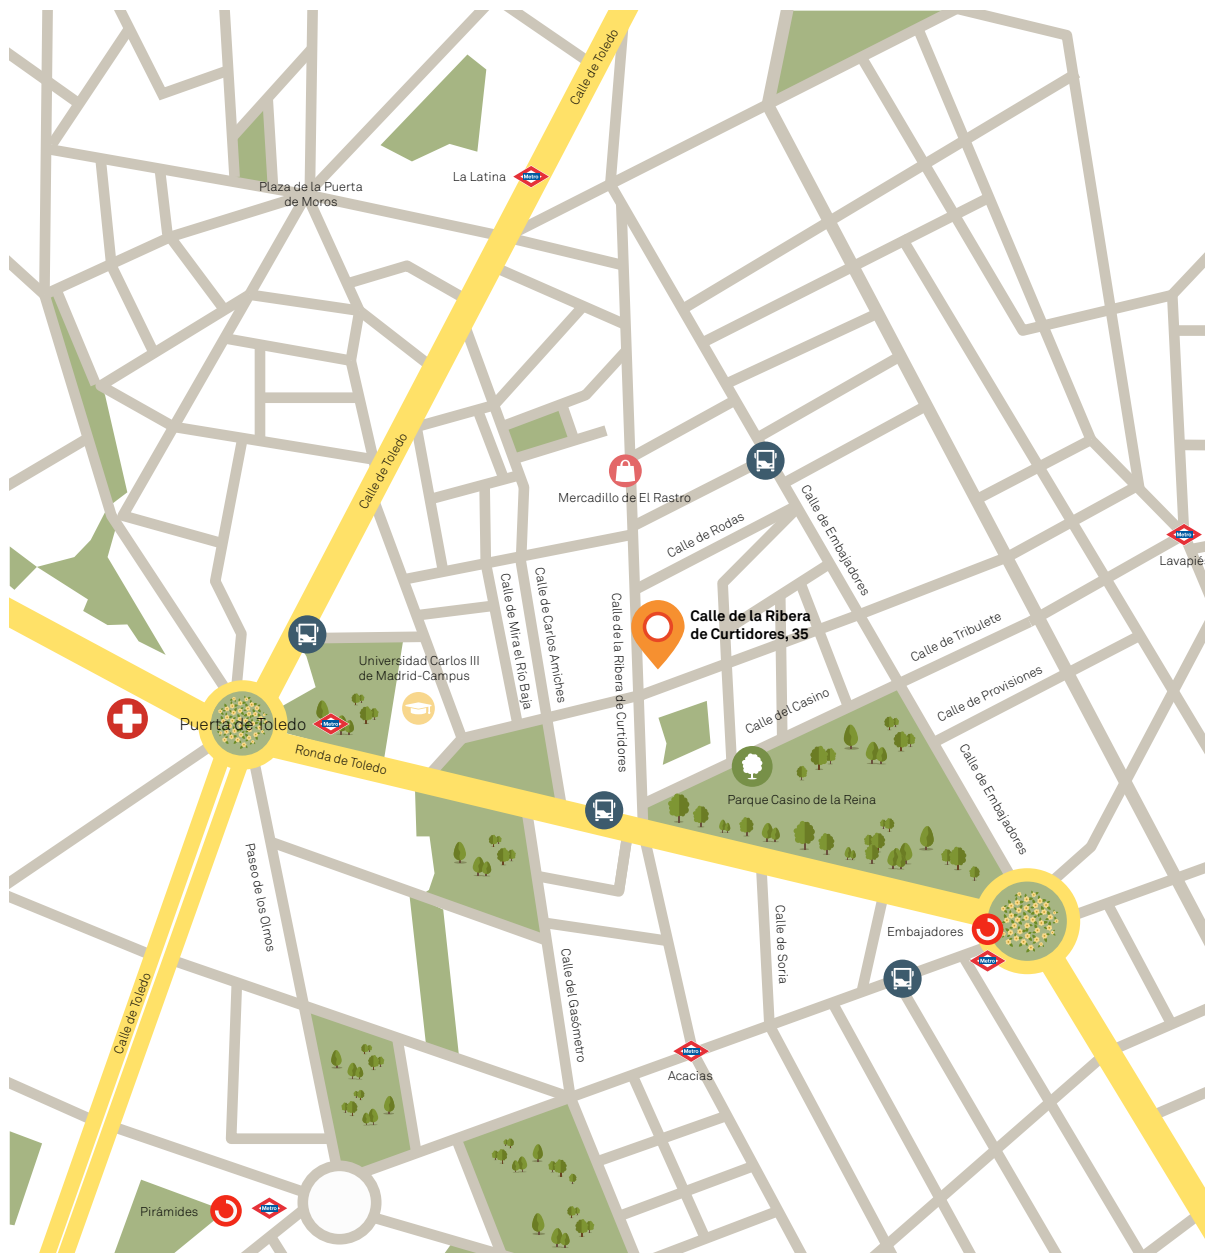

RESIDENCIAL RIBERA DE CURTIDORES
MADRID CENTRO

DISFRUTA DE MADRID COMO SIEMPRE HAS SOÑADO

Comercializa:

 **Servihabitat**

BIENVENIDO AL CORAZÓN DE MADRID

Residencial Ribera de Curtidores es una promoción de obra nueva, **moderna y luminosa situada en pleno centro de Madrid**. Una finca diseñada para combinar la modernidad del **estilo de vida actual**, con toda la **tradición** y el **ocio cultural de la ciudad de Madrid**.

RESIDENCIAL RIBERA DE CURTIDORES

Calle de la Ribera de Curtidores, 35 - Madrid Centro

 Entrega prevista: 2.º semestre 2018

El presente documento se ha confeccionado con fines meramente comerciales y se advierte de que la información contenida en el mismo puede sufrir variaciones a lo largo del desarrollo de la promoción inmobiliaria. o c

- › Patio.
- › Gimnasio equipado en planta baja.
- › Zona social con solárium.

Casas que terminan bien

UNA UBICACIÓN CON MUCHO ENCANTO

Residencial Ribera de Curtidores **está situado en el distrito Centro**, en pleno corazón de Madrid. Muy próximo al **casco histórico de la ciudad**, conocido como el Madrid de los Austrias.

-  **Metro**
La Latina, Embajadores y Puerta de Toledo
-  **Paradas de autobús**
17, 18, 23, 34, 35, 36, 41, 60, 119, 148, C1, M1, N12, N15
-  **Centro de Especialidades Pontones** (7 minutos a pie) !?
-  **Universidad Carlos III** (4 minutos a pie) !?
-  **El Rastro** (2 minutos a pie) !?
-  **Parque Casino de la Reina** (4 minutos a pie) !?